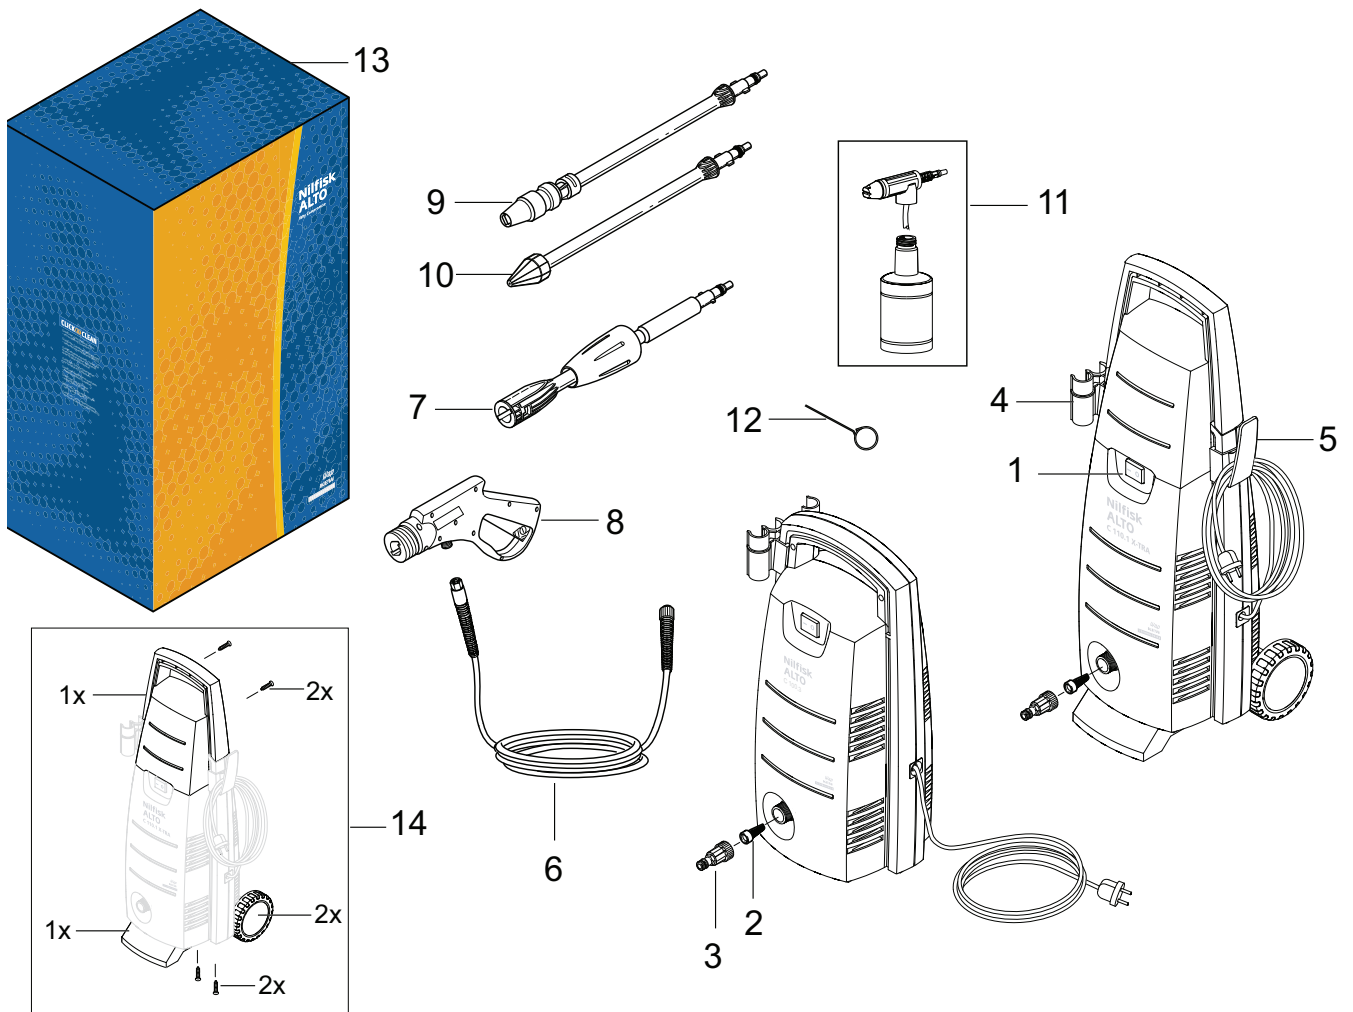

TECHNOLOGIES

Pos.	No.	Description	Bezeichnung	Désignation	Betegnelse	Comment Remarque Bemærkning	Rec. part C100.3,C110.1
1	126486831	Switch compl.	Schalter, kompl.	Interrupteur, compl.	Kontakt, kompl.		1
2	6481094	Filter	Filter	Filtre	Filter		1
3	1402809	Water inlet coupler	Schnellkupplung	Coupleur rapide	Lynkobling		1
4	126486830	Lance holder	Lanzeaufnahme	Support lance	Lanceholder		1
5	126486829	Cable holder	Kabelhalter	Support câble	Kabelholder		1
6	126486802	High pressure hose	Hochdruckschlauch	Tuyau haute pression	Højtryksslange		1
6	126486833	High pressure hose	Hochdruckschlauch	Tuyau haute pression	Højtryksslange	JP	1
7	126486827	Pressure tube	Zwischenrohr	Tube d'espace	Mellemrør		1
8	126486801	Spray handle	Spritzspistole	Poignée gâchette	Spulehåndtag		1
9	126486825	Multispeed nozzle lance	Multispeed Sprührrohr	Lance Multispeed	Multispeed dyserør		1
10	126486841	Powerspeed nozzle lance	Powerspeed Sprührrohr	Lance Powerspeed	Powerspeed dyserør		1
11	126486828	Foam Sprayer + Bottle	Schaumsprühgerät + Flasche	Pulvérisateur + bidon	Skumsprayer + dunk		1
12	6401654	Cleaning needle	Düsenreinigungsnadel	Aiguille de débouchage	Rensenål		1
13	126486890	Boxes 10 pcs.	Kartons 10 Stck.	Cartons 10 pcs.	Kasser 10 stk.	C100.3	
13	126486891	Boxes 10 pcs.	Kartons 10 Stck.	Cartons 10 pcs.	Kasser 10 stk.	C110.1	
13	126486892	Boxes 10 pcs.	Kartons 10 Stck.	Cartons 10 pcs.	Kasser 10 stk.	C110.1 X-TRA	
14	126486832	Accessory kit, handle & wheels	Zubehör, Handgriff und Raden	Accessoires, poignée & roues	Tilbehør, håndtag og hjul	C100.3	
-	126528900	Instruction manual	Betriebsanleitung	Manuel d'instructions	Instruktionsbog	EN	
-	126528901	Instruction manual	Betriebsanleitung	Manuel d'instructions	Instruktionsbog	DA,NO,SV,DE,FR,NL	
-	126528902	Instruction manual	Betriebsanleitung	Manuel d'instructions	Instruktionsbog	ES, PT, PL, FI, IT, EL	
-	126528903	Instruction manual	Betriebsanleitung	Manuel d'instructions	Instruktionsbog	HU, TR, CS, RU	